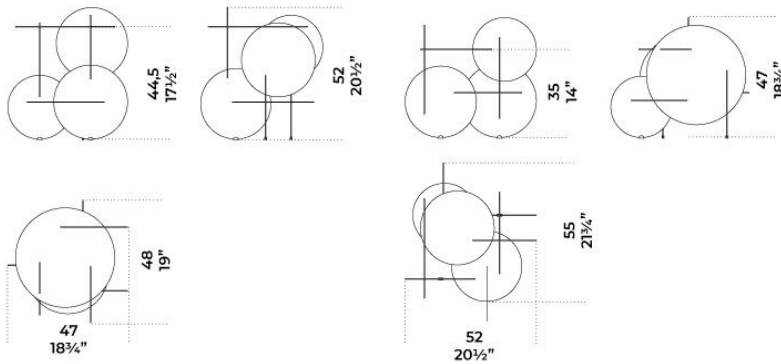

Dimensioni / Sizes

Cm (W x D x H)

A 47 x 48 x 52

B 52 x 55 x 47

Inches (W x D x H)

A 18¾" x 19" x 20"

B 20½" x 21¾" x 18¾"

*Metallo / Metal*