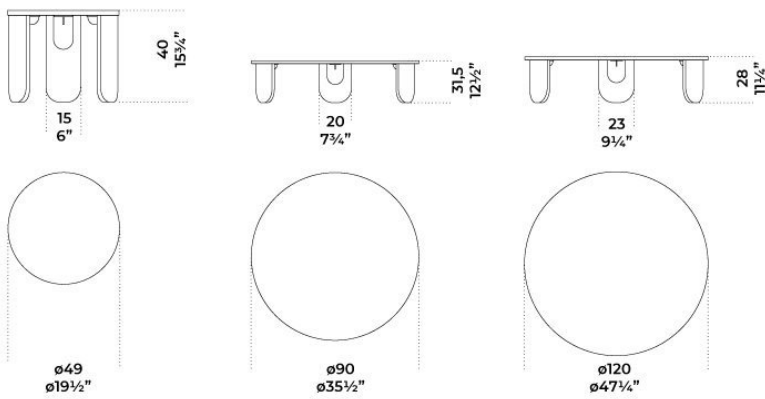

Dimensioni / Sizes  
Cm (Ø x H)  
49 x 40  
90 x 31,5  
120 x 28

Inches (Ø x H)  
19½" x 15¾"  
35½" x 12½"  
47¼" x 11¼"

*Metallo / Metal*

*Metallo  
brunito a mano  
Hand  
burnished  
metal*

---

*Marmo / Marble*