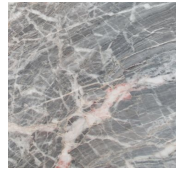

# Clemo

---

*Massimo Castagna*  
2021

Coffee table in brushed Ceppo di Grè with hand burnished metal details. Also available in natural polished Calacatta Vagli Oro marble, Bianco Carrara marble or Fior di Pesco brushed marble.

Dimensioni / Sizes  
Cm (Ø x H)  
49 x 40  
90 x 31,5  
120 x 28

Inches (Ø x H)  
19½" x 15¾"  
35½" x 12½"  
47¼" x 11¼"

*Metallo / Metal*

*Metallo  
brunito a mano  
Hand  
burnished  
metal*

---

*Marmo / Marble*

*Bianco Carrara  
Carrara white*

*Calacatta Vagli  
Oro  
Calacatta Vagli  
Oro*

*Fior di pesco  
Fior di pesco*

---

*Pietra / Stone*

*Ceppo di Gré  
Ceppo di Gré*

---