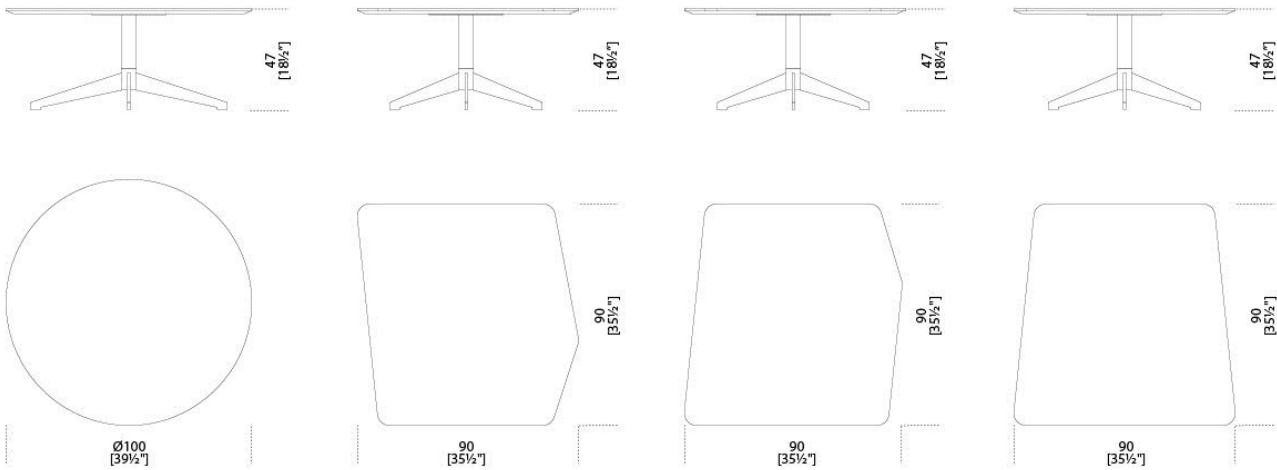

Dimensioni / Sizes

Cm (Ø x H)

A

100 x 47

100 x 65

100 x 74

Cm (L x P x H)

B - C - D

90 x 90 x 47

90 x 90 x 65

90 x 90 x 74

E

105 x 50 x 47

Inches (Ø x H)

A

39½" x 18¾"

39½" x 25¾"

39½" x 29¼"

Inches (W x D x H)

B - C - D

35½" x 35½" x 18¾"

35½" x 35½" x 25¾"

35½" x 35½" x 29¼"

E

41½" x 19¾" x 18¾"

*Metallo / Metal*

*Ottone lucido*  
*Bright brass*

*Alluminio*  
*spazzolato nero*  
*Black brushed*  
*aluminium*

---

*Cristallo / Glass*

*Cristallo*  
*Craquelé*  
*Craquelé glass*

---