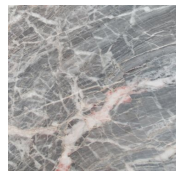

# Nori

---

*Studio G&R*  
2018

Tavolino in legno di massello laccato nero, rivestito con fascia zigrinata a mano. Piano in pelle scamosciata nei colori del campionario. Disponibile anche in piano in marmo Calacatta Vagli Oro, marmo Verde Alpi o marmo Fior di Pesco. Base in ottone brunito a mano.

Coffee table in black lacquered solid wood, covered by hand-knurled border part. Suede top available as per sample. Available also in Calacatta Vagli Oro, Verde Alpi or Fior di Pesco marble. Hand burnished brass base.

### *Pelle Cat.L1 / Leather Cat.L1*

*Suede grey 020  
Suede grey 020*

*Suede grey 058  
Suede grey 058*

*Suede grey 074  
Suede grey 074*

*Suede sand  
006  
Suede sand  
006*

*Suede sand 012  
Suede sand 012*

### *Marmo / Marble*

*Calacatta Vagli  
Oro  
Calacatta Vagli  
Oro*

*Verde Alpi  
Verde Alpi*

*Fior di pesco  
Fior di pesco*

---