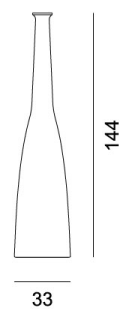

GERVASONI™

InOut 92

collezione: **Outdoor / Accessories**

designer: **Paola Navone**

Bottle in blue, white or anthracite grey ceramic. Not suitable for liquids.

Copyright Gervasoni SpA - Tutti i diritti riservati
Viale del Lavoro, 88 - 33050 Pavia di Udine - Italia