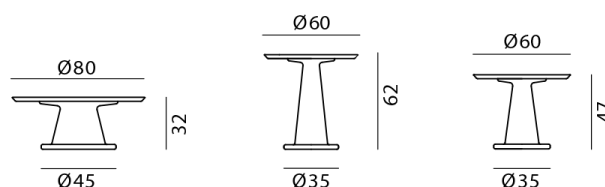

## Next 141 / 142 / 144

collezione: **Next / Coffee tables**  
designer: **Paola Navone**

Coffee / side table, frame and top in cast polished aluminium.

Copyright Gervasoni SpA - Tutti i diritti riservati  
Viale del Lavoro, 88 - 33050 Pavia di Udine - Italia