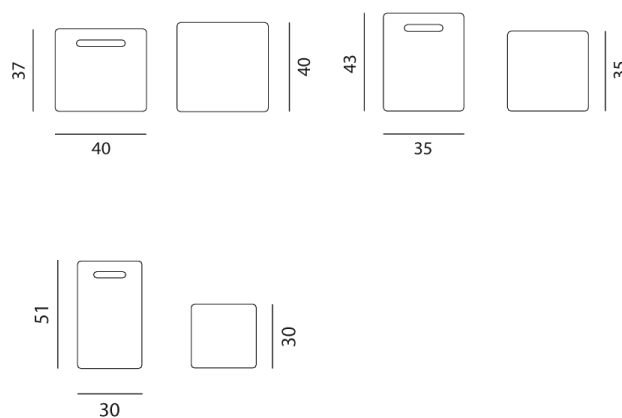

## InOut 41 42 43

collezione: **InOut / Coffee tables**  
designer: **Paola Navone**

Coffee table / ottoman in blue, white or anthracite grey ceramic.

---

Viale del Lavoro, 88 - 33050 Pavia di Udine - Italia