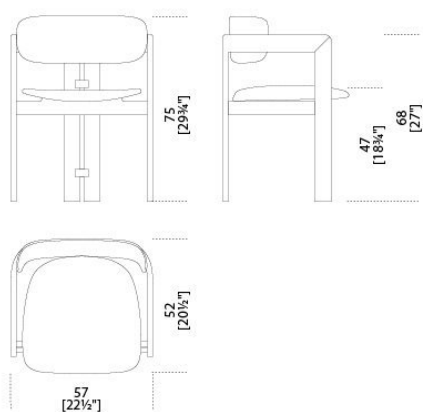

Dimensioni / Sizes
Cm (W x D x H)
57 x 52 x 75

Inches (W x D x H)
22½" x 20½" x 29¾"

Legno / Wood

*Bianco poro
aperto*
*White open
pore*

*Nero poro
aperto (Layer)*
*Black open pore
(Layer)*

*Frassino tinto
tabacco*
*Tobacco
stained ash*