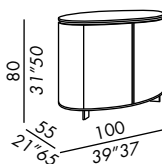

- credenza due ante e un ripiano
- struttura in legno con inserti
- finiture:
- lacca opaca o lucida
- finiture inserti:
- verniciati ottone bronzato o lacca opaca o lucida

finiture: vedi campionario

- sideboard with two doors and one shelf
- wooden frame with inserts
- finishes:
- matt or glossy lacquer
- finishes for the inserts:
- varnish in bronzed brass, matt or glossy lacquer

finishes: see sample box

- zweitürige Anrichte mit einem Fachboden
- Holzgestell mit Einsätzen
- Ausführungen
- Lack matt oder Hochglanz
- Ausführungen für die Einsätze:
- varnished in der Farbe Messing bronziert oder Hochglanz lackiert

Ausführungen: siehe Musterbox

- buffet avec deux portes et une étagère
- structure en bois avec insertions
- finitions:
- laque mate ou brillante
- finitions des insertions:
- verni couleur laiton bronzé ou laque mate ou brillante

finitions: voir boîte d'échantillons

- aparador de dos puertas y un estante
- estructura en madera con insertos
- acabados:
- lacado mate o brillante
- acabados insertos:
- barnizados latón bronceado o lacado mate o brillante

acabados: véase muestrario

elliott