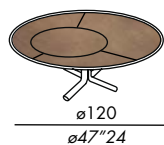

finitions: voir boîte d'échantillons

· mesitas
 · base de madera con inserto de metal
 · acabados base:
 haya lacada mate negro-white
 · acabados sobres:
 enchapado en roble teñido
 enchapado en madera recompuesta
 lacado mate o brillo
 mármol
 madera en laca lava mate y superficie
 en latón bronceado (CINQUE y SEI)

acabados: vease el muestrario

tavolo basso / low table UNO

tavolo basso / low table DUE

tavolo basso / low table TRE

tavolo basso / low table QUATTRO

tavolo basso / low table CINQUE

tavolo basso / low table CINQUE

piano ottone bronzato
 top bronzed brass
 Platte aus Messing bronziert
 plateau en laiton finition bronze
 sobre en latón bronceado

tavolo basso / low table SEI

tavolo basso / low table SEI

piano ottone bronzato
 top bronzed brass
 Platte aus Messing bronziert
 plateau en laiton finition bronze
 sobre en latón bronceado