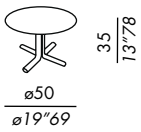

tavolo basso / low table UNO