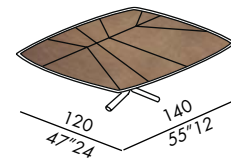

Ausführungen: siehe Musterbox

· tables basses
 · base en bois avec châssis en métal
 · finitions base:
 hêtre laqué mat noir-white
 · finitions des plateaux:
 placage de chêne teinté
 placage en bois recomposé
 laque mate ou brillante
 marbre
 bois laqué lava mat et surface en laiton
 bronzé (CINQUE et SEI)

finitions: voir boîte d'échantillons

· mesitas
 · base de madera con inserto de metal
 · acabados base:
 haya lacada mate negro-white
 · acabados sobres:
 enchapado en roble teñido
 enchapado en madera recompuesta
 lacado mate o brillo
 mármol
 madera en laca lava mate y superficie
 en latón bronceado (CINQUE y SEI)

acabados: vease el muestrario

tavolo basso / low table UNO

tavolo basso / low table DUE

tavolo basso / low table TRE

tavolo basso / low table QUATTRO

tavolo basso / low table CINQUE

tavolo basso / low table CINQUE

piano ottone bronzato
 top bronzed brass
 Platte aus Messing bronziert
 plateau en laiton finition bronze
 sobre en latón bronceado

tavolo basso / low table SEI

tavolo basso / low table SEI

piano ottone bronzato
 top bronzed brass
 Platte aus Messing bronziert
 plateau en laiton finition bronze
 sobre en latón bronceado