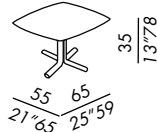

Ausführungen: siehe Musterbox

· tables basses
 · base en bois avec châssis en métal
 · finitions base:
 hêtre laqué mat noir-white
 · finitions des plateaux:
 placage de chêne teinté
 placage en bois recomposé
 laque mate ou brillante
 marbre
 bois laqué lava mat et surface en laiton
 bronzé (CINQUE et SEI)

acabados: vease el muestrario

tavolo basso / low table UNO

tavolo basso / low table DUE

tavolo basso / low table TRE

tavolo basso / low table QUATTRO

tavolo basso / low table CINQUE

tavolo basso / low table CINQUE